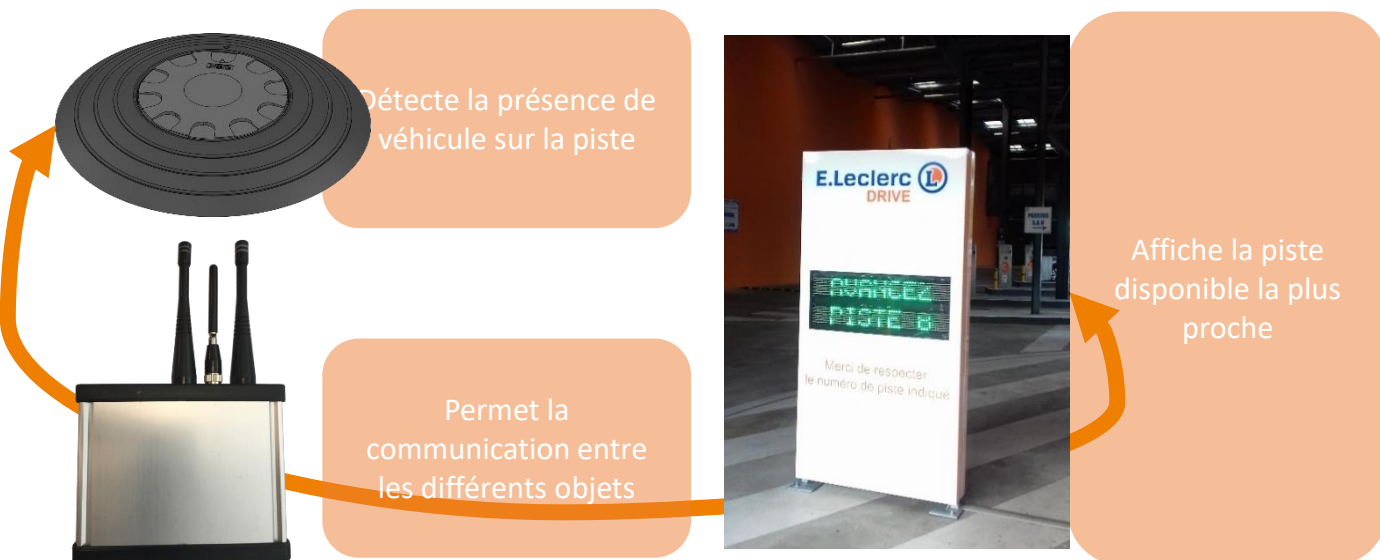

Supervision du drive en temps réel

Capteurs de stationnement

Les capteurs sont installés sur chacune des pistes afin de détecter les véhicules à l'arrêt

Bornes d'affichage

Les bornes indiquent la piste libre la plus proche

Gateway

La Gateway reliée à Internet, rayonne sur **500 m** afin de communiquer avec les ancres.

Application mobile

La plateforme Onesitu est consultable par tous à partir d'un ordinateur ou d'un mobile

Alerte

Créer des déclencheurs d'alertes sur les mouvements, les chronomètres et autres informations souhaitées, reçues par email / SMS / notification

Infrastructure

Infrastructure

Services associés

Mise en service

BOOSTEZ VOTRE POTENTIEL PARKING !

Solutions intelligentes et connectées pour vos surfaces de stationnement